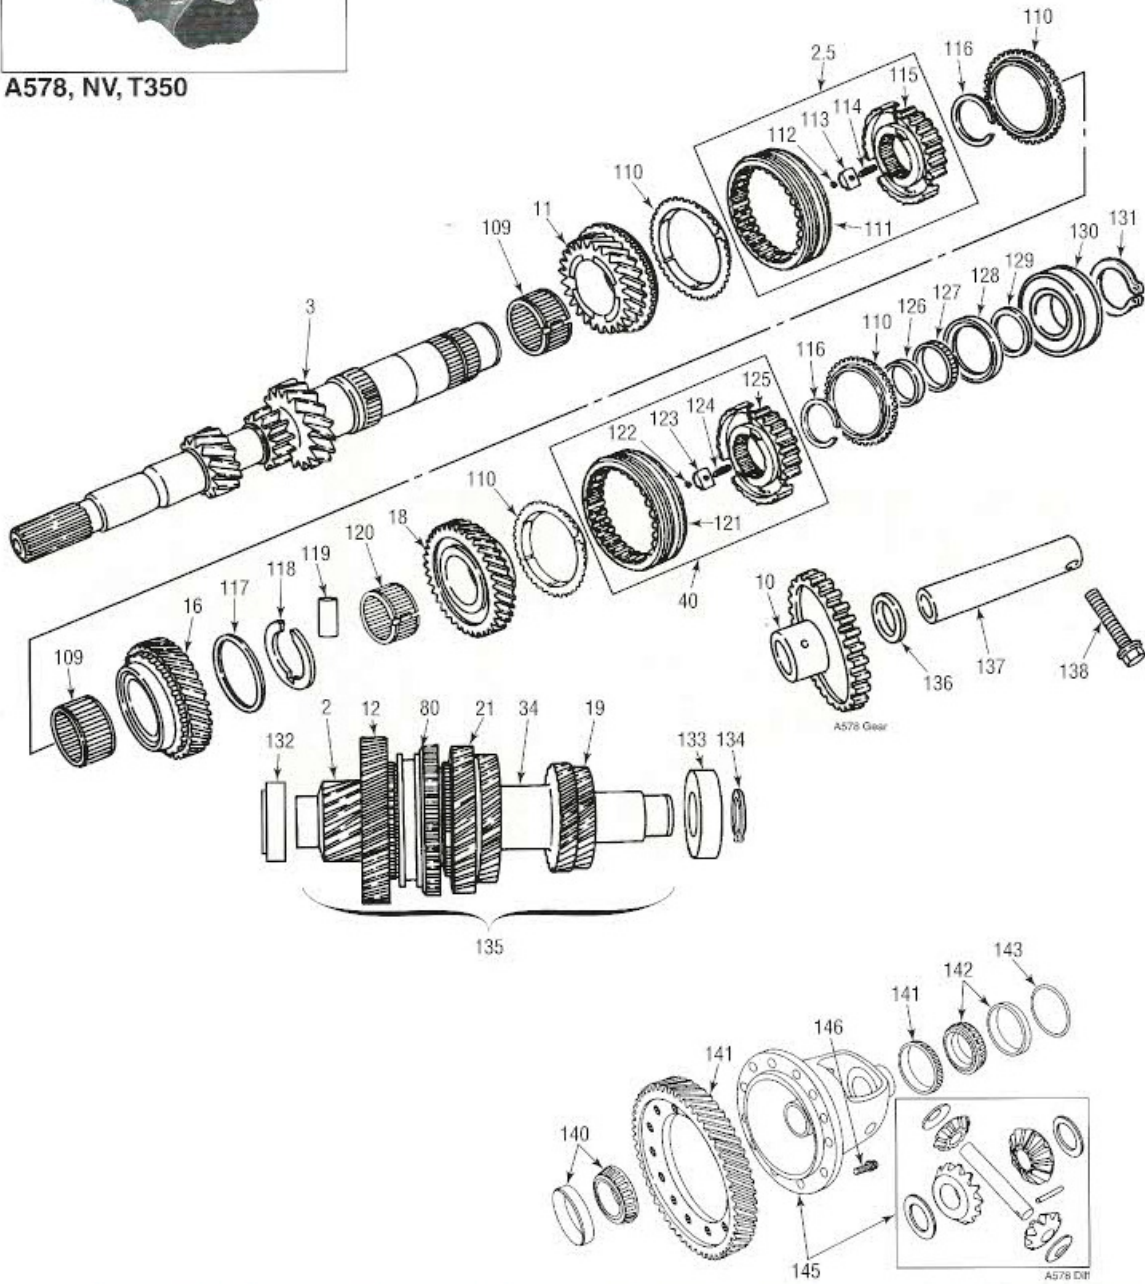

A578 NEON STRATUS

A578, NV, T350

P
A
R
T
E
S

Y

M
A
S

A578 NEON STRATUS

P
A
R
T
E
S

Y